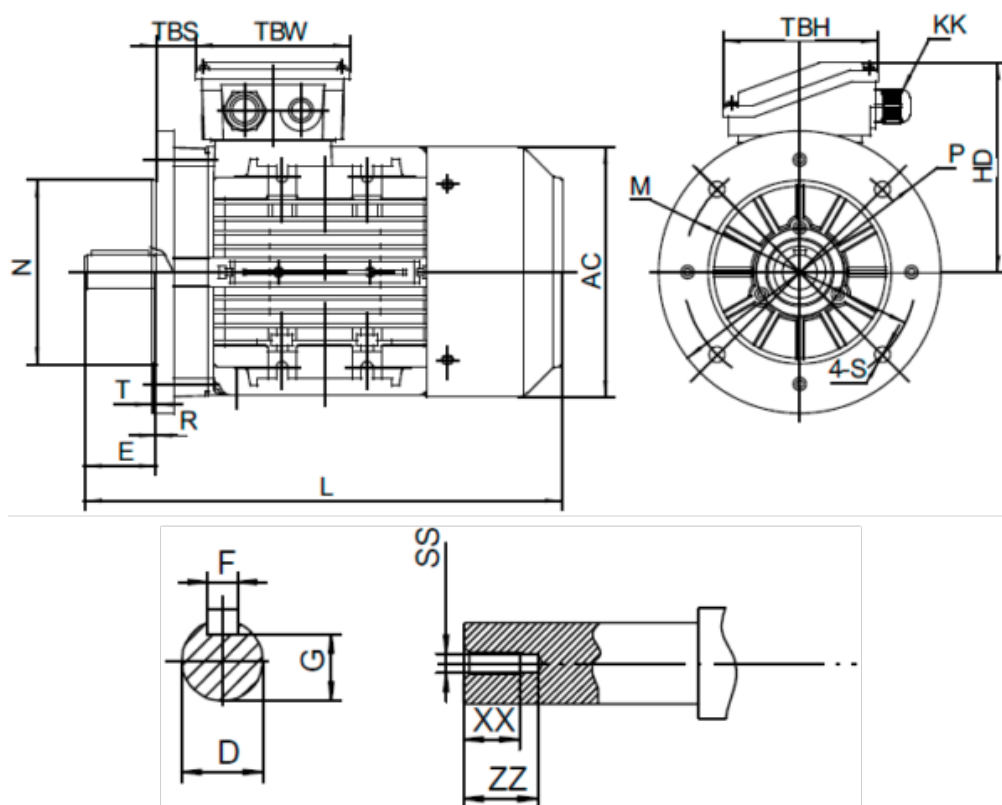

Varenummer: 251801500424
 Beskrivelse: Kleedrive T3A 160L-4 15.0kw 1400 o/min
 3x400/690V 50 HZ IP55 B5 Eff=92,1%

Mål

AA = 314	L = 616/660	TBH = 148
AC = Ø314	M = Ø300	TBS = 64
AD = 391	N = Ø250	TBW = 148
D = Ø42	P = Ø350	XX = 36
E = 110	R = 0	ZZ = 45
F = 12	S = Ø19	
G = 37	SS = M16	
HD = 231	T = 5	